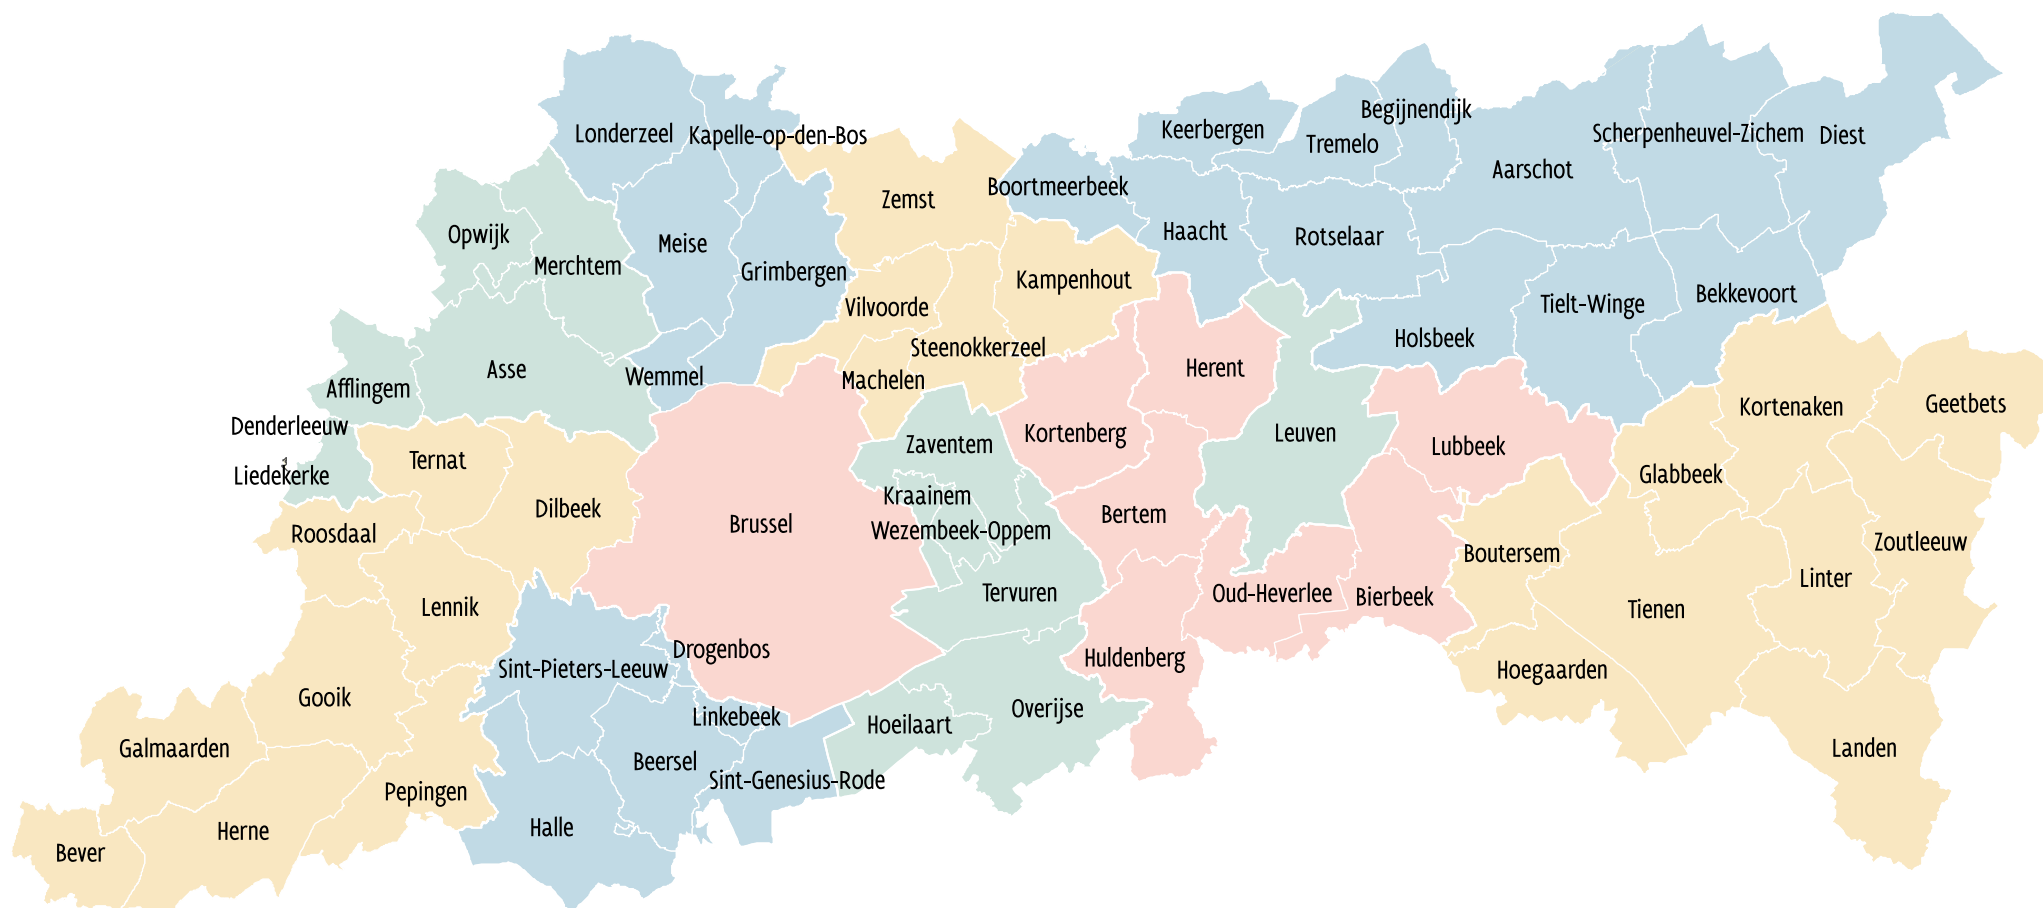

Vlaams-Brabant

Lokale Teams + gemeenten